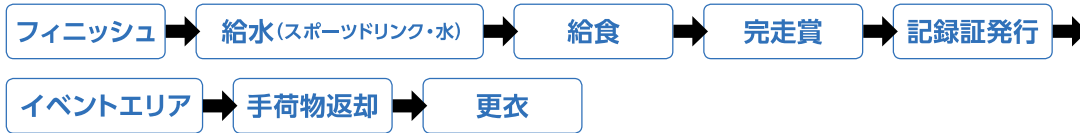

ハーフフィニッシュ

●フィニッシュ後の流れ

●**リタイヤした場合** 関門及びコース上でリタイヤされた方は、スタッフの指示に従い輸送バスにて、ハーフ会場に移動します。リタイヤ者は完走賞、記録証は受け取ることができません。

●**計測用ICタグ** 計測用ICタグの回収は致しません。各自お持ち帰りください。

●**記録証** 完走者には当日記録証を発行いたします。(後日、発行はいたしません。必ずお受け取りください。)

●**手荷物返却** 手荷物を受け取る際は、ナンバーカードをご提示ください。
 ※車いすランナーは車いす更衣室でお渡します。
 ※会場内にて、日本郵便による手荷物の宅配受付(有料)を実施いたします。

●**表彰** メイン会場イベントエリアで行います。ハーフマラソン・車いすハーフマラソン男女各1～3位入賞者は大会関係車両でメイン会場へお送りします。

●車いすランナーの移動

車いすランナーはメイン会場の駐車場まで大会関係車両でお送りします。