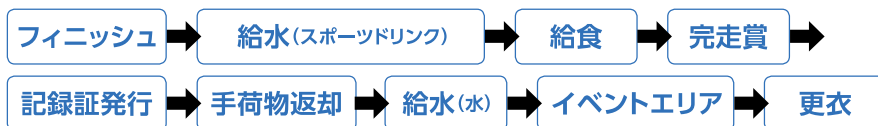

フィニッシュ：旧木更津市役所／競技終了時間 16：00

●フィニッシュ後の流れ

●リタイヤした場合

関門及びコース上でリタイヤされた方は、スタッフの指示に従い輸送バスにてフィニッシュ会場までお戻りください。

リタイヤ者は完走賞、記録証は受け取ることができません。

●計測用ICタグ

計測用ICタグの回収は致しません。各自お持ち帰りください。

●記録証